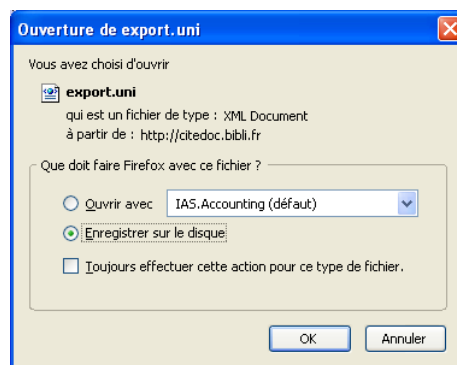

Attention le panier de Citédoc bibli ne peut contenir que 400 notices. Au-delà il faut faire 2 paniers..

Enregistrer sur le bureau par exemple puisque le fichier sera ensuite à supprimer.

Si vous avez oublié de supprimer le fichier précédent on vous demande si vous voulez le remplacer : **Oui**.