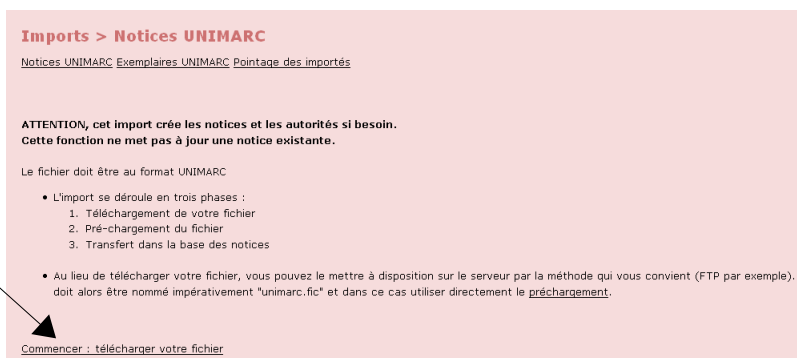

Étape 2 Importer les notices dans la base du CDI

Aller dans **Administration / imports / Notices UNIMARC**

Télécharger votre fichier.

Choisissez le dédoublonnage sur ISBN si vous ne voulez pas importer des notices déjà présentes dans la base (si elles ont un ISBN bien sûr !)

Cochez bien sûr Ignorer les ISSN si vous importez des notices de périodiques.

Choisir le statut... si vous en voyez l'utilité et si vous l'avez créé (voir Astuce ci-dessous)